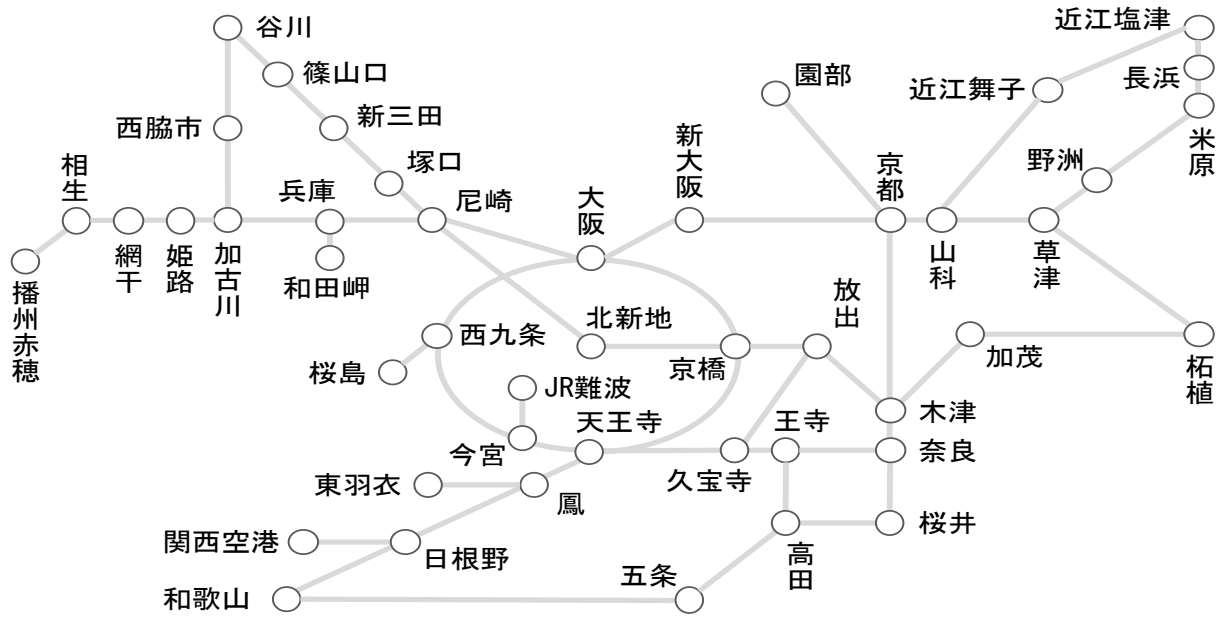

JR大阪近郊区間大回り乗車・旅程表

乗車経路

京都 駅	17:36 発	_____
奈良線快速	↓	
奈良 駅	18:25 着	_____
	18:30 発	_____
大和路快速	↓	
久宝寺 駅	18:59 着	_____
	19:09 発	_____
おおさか東線	↓	
放出 駅	19:23 着	_____
	19:24 発	_____
東西線普通	↓	
尼崎 駅	19:49 着	_____
	20:22 発	_____
京都線新快速	↓	
高槻 駅	20:46 着	_____
	: 発	_____
	↓	
駅	: 着	_____
	: 発	_____
	↓	
駅	: 着	_____
	: 発	_____
	↓	
駅	: 着	_____
	: 発	_____

(右列へ→)

(→左列から)

駅	: 着	_____
	: 発	_____
	↓	
駅	: 着	_____
	: 発	_____
	↓	
駅	: 着	_____
	: 発	_____
	↓	
駅	: 着	_____
	: 発	_____
	↓	
駅	: 着	_____
	: 発	_____
	↓	
駅	: 着	_____
	: 発	_____